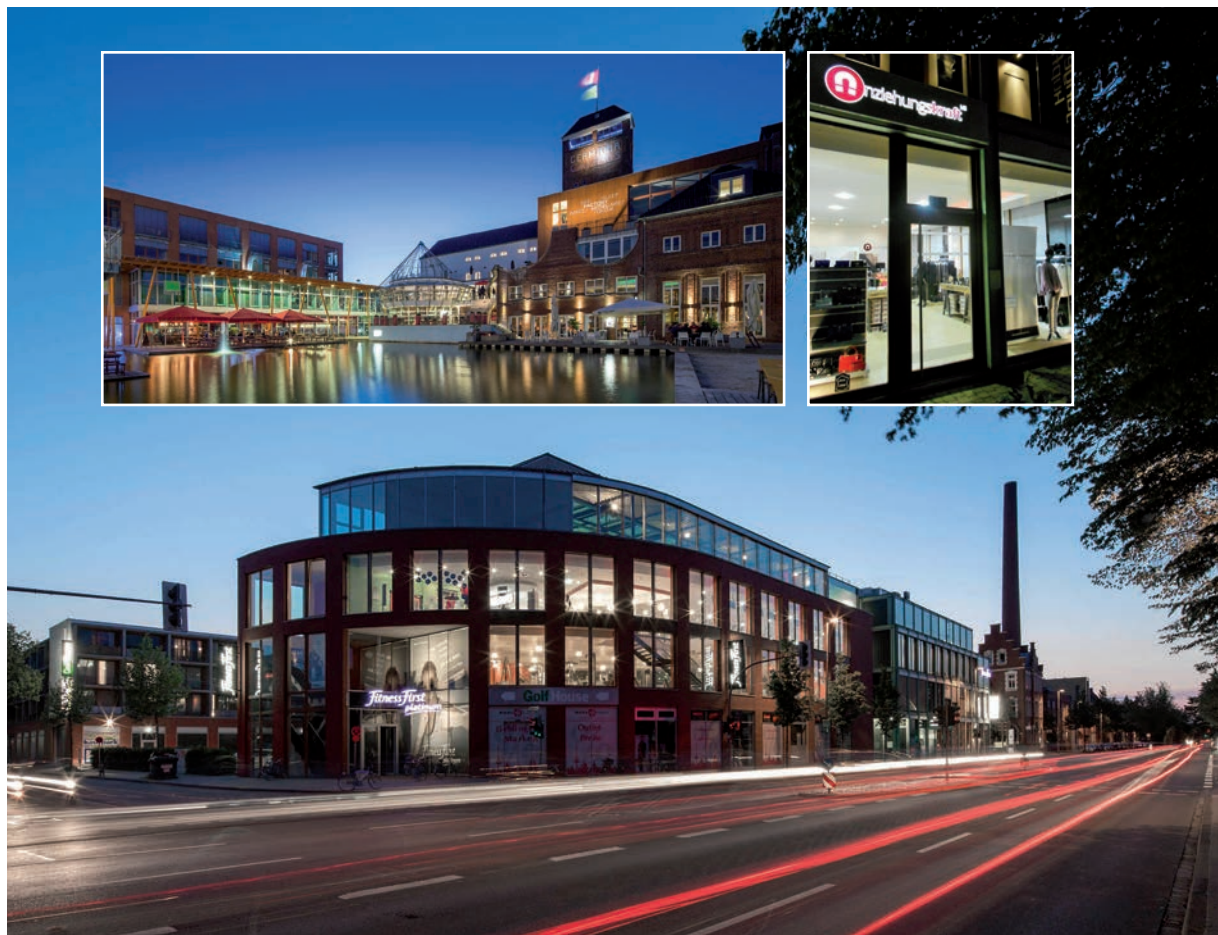

GREVENER STRASSE 105

- EG Mieke Orthopädietechnik
- Deutsche Ärzte Finanz - Repräsentanz
- Humanitas ambulanter Pflegedienst
- Dr. Schweitzer Gemeinschaftspraxis für Gastroenterologie
- OG Dr. Rütter Praxis für Dermatologie
- Concunia Steuerberatung
- Harald Hennig Praxis für allg. Medizin
- Schwedter Praxis für Kieferorthopädie